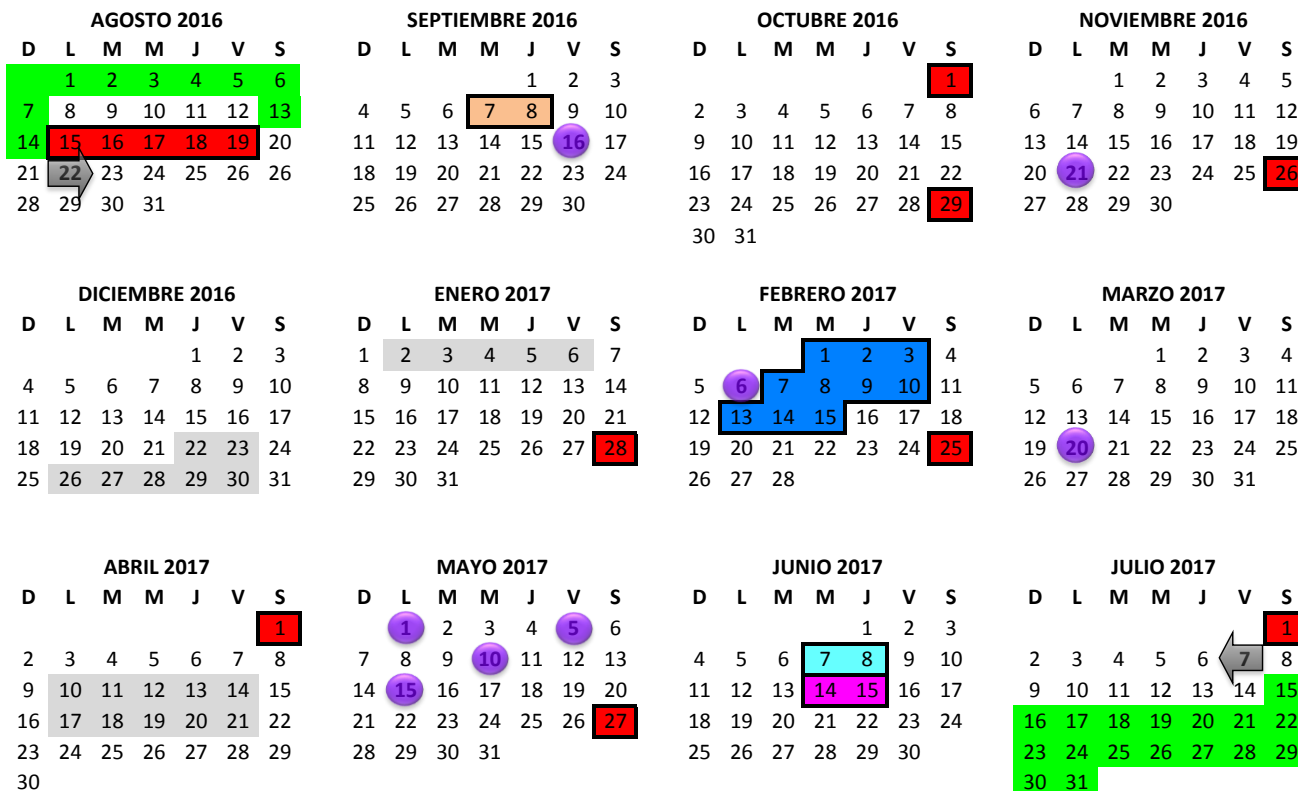

CALENDARIO ESCOLAR 2016 - 2017 (200 días)

- INICIO DE CLASES
- FIN DE CURSOS
- SUSPENSIÓN DE LABORES DOCENTES
- RECESO DE CLASES
- CONSEJO TÉCNICO ESCOLAR
LOS SÁBADOS
- EVALUACIÓN PLANEA PRIMARIA
A ESTUDIANTES DE SEXTO GRADO
- EVALUACIÓN PLANEA SECUNDARIA
A ESTUDIANTES DE TERCER GRADO
- APLICACIÓN PLANEA DIAGNÓSTICA
A ESTUDIANTES DE CUARTO GRADO
- VACACIONES
- SOLICITUDES DE PREINSCRIPCIÓN A
PRIMER GRADO DE PRIMARIA
Y SECUNDARIA CICLO 2017 - 2018